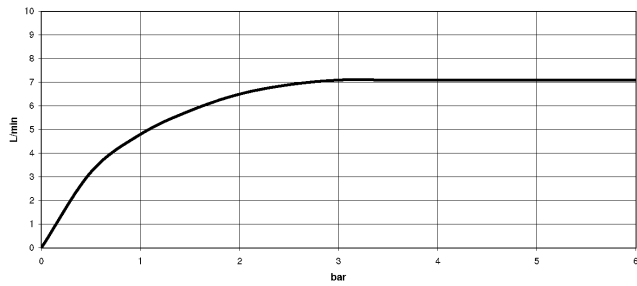

22 512 892

- sporgenza 135 mm
- bocca girevole 360°
- Getto circolare con aria
- altezza rubinetteria 275 mm
- altezza fino al rompigitto 168 mm
- diametro foro 35 mm
- rosetta Ø 59 mm
- 2x tubo flessibile di mandata M 10 x 1 avvitato, tenuta controllata
- portata max 7 l/min
- senza piombo
- Questo prodotto può aiutare un edificio a soddisfare i requisiti dei Green Building Rating Systems, ad es. LEED®, BREEAM®, DGNB

22 512 892
mm [inches]

Diagramma di portata

Certificati

LGA_18920.

GDV_0400194.

22 512 892
Parts for other
finishes can be found
here: Cromato

16 ——— Abbauplan 04.11.01.001.00-ff