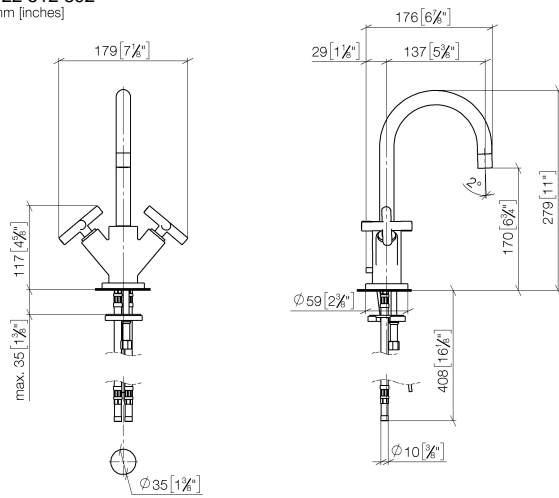

22 512 892

- sporgenza 135 mm
- bocca girevole 360°
- Getto circolare con aria
- altezza rubinetteria 275 mm
- altezza fino al rompigitto 168 mm
- diametro foro 35 mm
- rosetta Ø 59 mm
- 2x tubo flessibile di mandata M 10 x 1 avvitato, tenuta controllata
- portata max 7 l/min
- senza piombo
- Questo prodotto può aiutare un edificio a soddisfare i requisiti dei Green Building Rating Systems, ad es. LEED®, BREEAM®, DGNB

22 512 892
mm [inches]

Diagramma di portata

Certificati

LGA_18920.

GDV_0400194.

22 512 892
Parts for other
finishes can be found
here: Cromato

16 ——— Abbauplan 04.11.01.001.00-ff