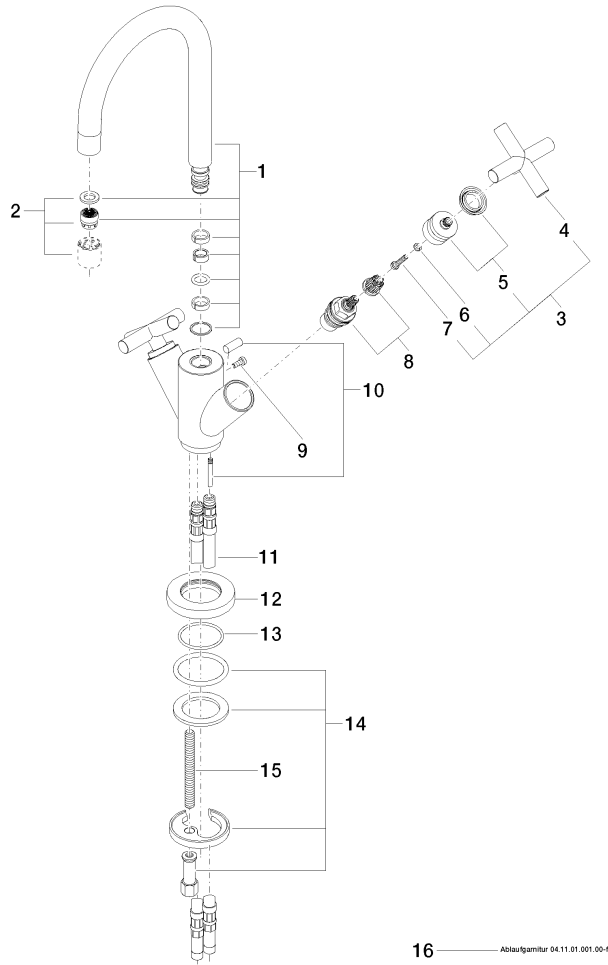

22 512 892

- sporgenza 135 mm
- bocca girevole 360°
- Getto circolare con aria
- altezza rubinetteria 275 mm
- altezza fino al rompigitto 168 mm
- diametro foro 35 mm
- rosetta Ø 59 mm
- 2x tubo flessibile di mandata M 10 x 1 avvitato, tenuta controllata
- portata max 7 l/min
- senza piombo
- Questo prodotto può aiutare un edificio a soddisfare i requisiti dei Green Building Rating Systems, ad es. LEED®, BREEAM®, DGNB

22 512 892
mm [inches]

Diagramma di portata

Certificati

LGA_18920.

GDV_0400194.

22 512 892
Parts for other
finishes can be found
here: Cromato

16 ——— Abbauplan 04.11.01.001.00-ff